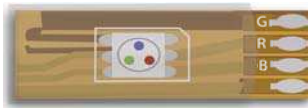

Aansluitingen

- 1 Module voeding
- 2 RGB uitgangen
- 3 RGB ingangen

Ledindicatie

- 4 RGB kleurweergave

Bedieningen

- 5 Setup instellingen

FRANÇAIS

Connexions

- 1 Alimentation module
- 2 Sorties RVB
- 3 Entrées RVB

Indications LED

- 4 Indications couleur RVB

Commandes

- 5 Interrupteurs de configuration

DEUTSCH

Anschlüsse

- 1 Modul-Stromversorgung
- 2 RGB-Ausgänge
- 3 RGB-Eingänge

LED-Anzeige

- 4 RGB-Farbanzeige

Bedienungen

- 5 Einstellknöpfe

ESPAÑOL

Conexiones

- 1 Alimentación módulo
- 2 Salidas RVB
- 3 Entradas RVB

Indicaciones LED

- 4 Indicación de color RGB

Controles

- 5 Interruptores de configuración

12 / 24VDC

Connection diagram with 4 channel 0(1) to 10V output controller "VMB4DC" for VELBUS system

VMBSMPS

10 ... 18VDC

VELBUS L
H